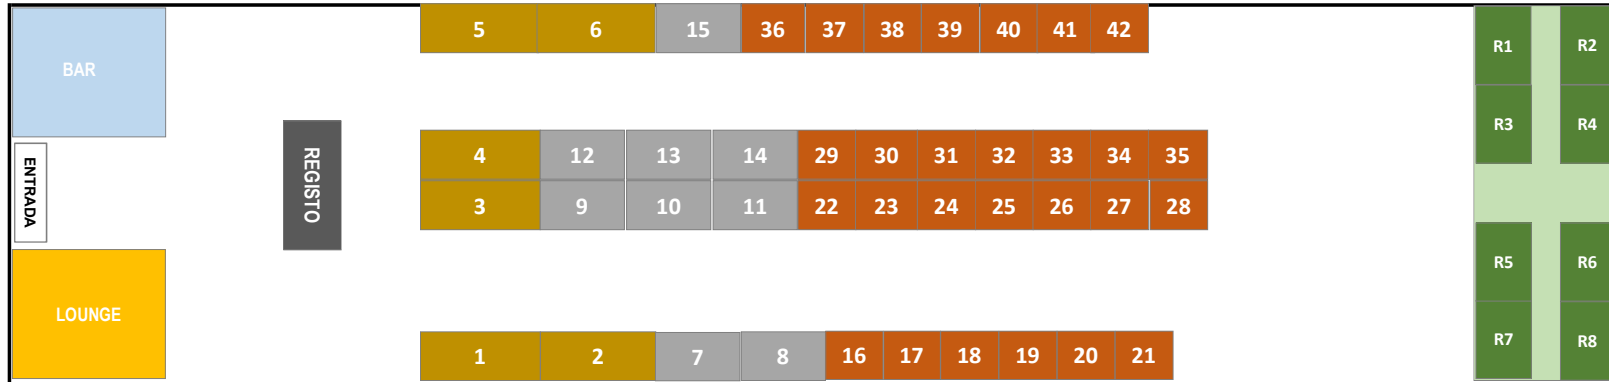

ESPAÇO EMPRESAS DIA 8 ABRIL

1m
1m

Ouro

4x2m

Prata

3x2m

Bronze

2x2m

Entre

1,5x
2m

- 1 Autoridade Nacional da Aviação Civil
- 2 Fidelidade
- 3 Axians Portugal
- 4 Timwetch
- 5 Air Apps
- 6 Doutor Finanças
- 7 Timestamp
- 8 Siemens
- 9 Nagarro
- 10 Brain Matters
- 11 NTT DATA Portugal
- 12 Accenture

- 13 Aptoide
- 14 Opensoft
- 15 Tabaqueira - PMI
- 16 GEOxyz
- 17 Mercer & Marsh
- 18 Galp Energia
- 19 KPMG Portugal
- 20 InnoWave
- 21 BNP Paribas
- 22 Premium Minds
- 23 UNICRE
- 24 Management Solutions

- 25 SDG Group Portugal
- 26 Worten
- 27 Banco BPI
- 28 InnoTech
- 29 CTR| Hayco Company
- 30 Mota-Engil
- 31 CMVM
- 32 Crossjoin Solutions
- 33 Glintt Global
- 34 BABEL PORTUGAL
- 35 Volkswagen Digital Solutions
- 36 APTIA Group Portugal

- 37 Jerónimo Martins
- 38 Unipartner IT Services
- 39 ANACOM
- 40 Deloitte
- 41 The Navigator Company
- 42 Noesis